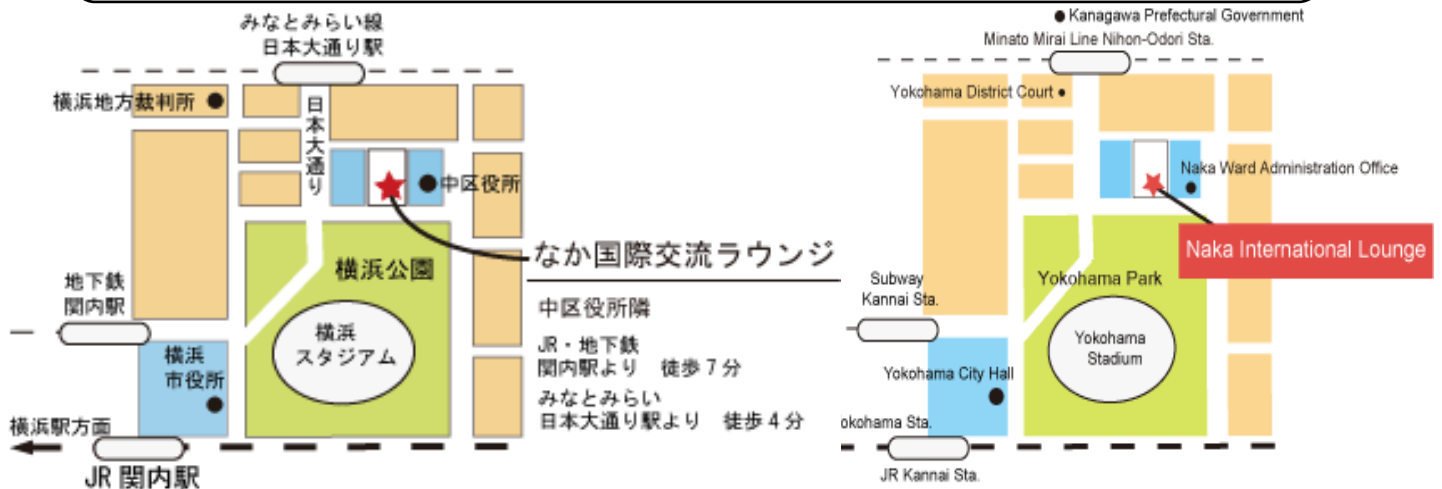

1 コース 週2回 30回 ¥6,000 小グループレッスン (5グループ) ※中区に住んでいる人、中区で仕事している人が優先です	Twice a week 30 lessons/course ¥6,000 small-group lesson (5 groups) Residents/workers in Naka Ward have priority for registration.	每周两次 30次/一个学期 共6,000日元 小班授课 (共5班) *在中区居住者及工作者优先
---	---	--

クラス分けインタビューをします。

来所か 電話で 予約を してください。受付開始は 10月1日(日)です。

Your Japanese comprehension level will be checked. Please make an appointment by visiting or by phoning. Applications welcome from October 1st.

为要划分小班请您参加水平测试。

测试的预约从10月1日开始。请来馆或打电话预约。

申込み Application 申请预约电话

問合わせ Inquiry 咨询电话

045-210-0667

開館時間 (business hours) 月・水・木・金・日 (Mon.Wed.Thu.Fri.Sun) 10:00~17:00  
火・土 (Tue.Sat) 10:00~20:00

なか国際交流ラウンジは公益財団法人横浜市国際交流協会(YOKE)が運営しています。