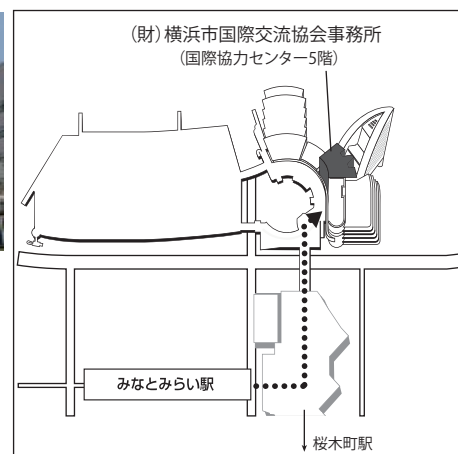

会場案内

(財)横浜市国際交流協会

横浜市西区みなとみらい1-1-1

パシフィコ横浜 横浜国際協力センター5F

みなとみらい線「みなとみらい」駅 徒歩6分

JR「桜木町」駅 徒歩15分

2010年度ヨーク語学講座

2010年4月開講